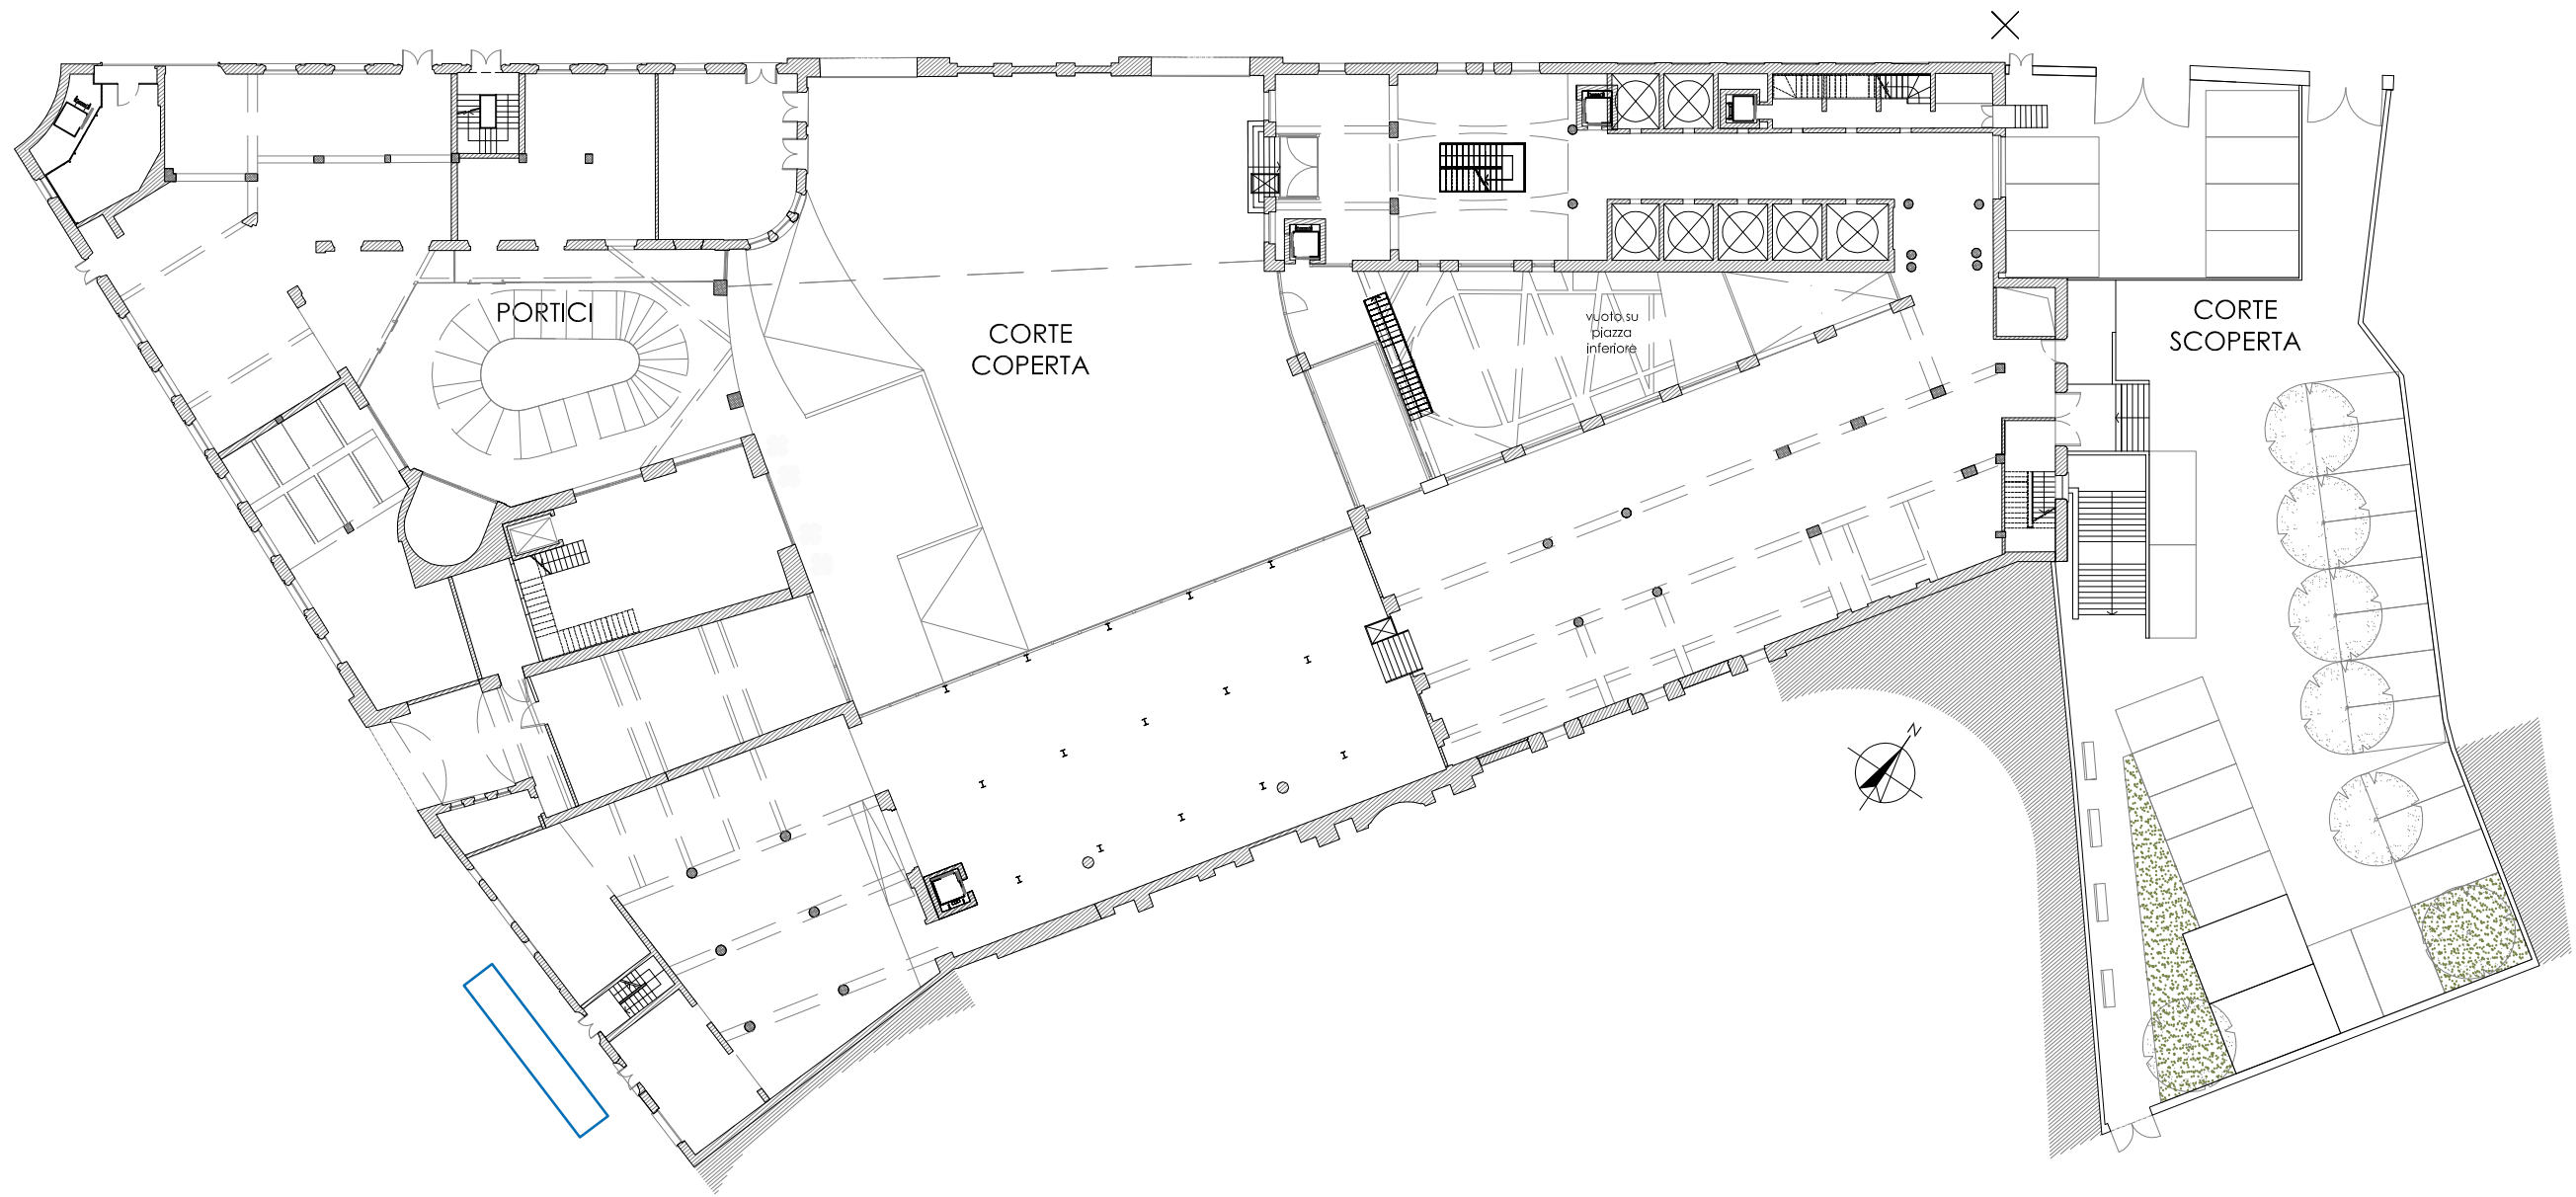

PIANTA PIANO INTERRATO

PIANTA PIANO TERRA

PIANTA PIANO PRIMO

PIANTA PIANO SECONDO

PIANTA PIANO TERZO

PIANTA PIANO COPERTURA

COIMPREDIL S.p.A.
Via Cefalonia, 70 - Crystal Palace
25124 Brescia
Tel +39 030 222 609
Fax +39 030 225371
www.coimpredil.com